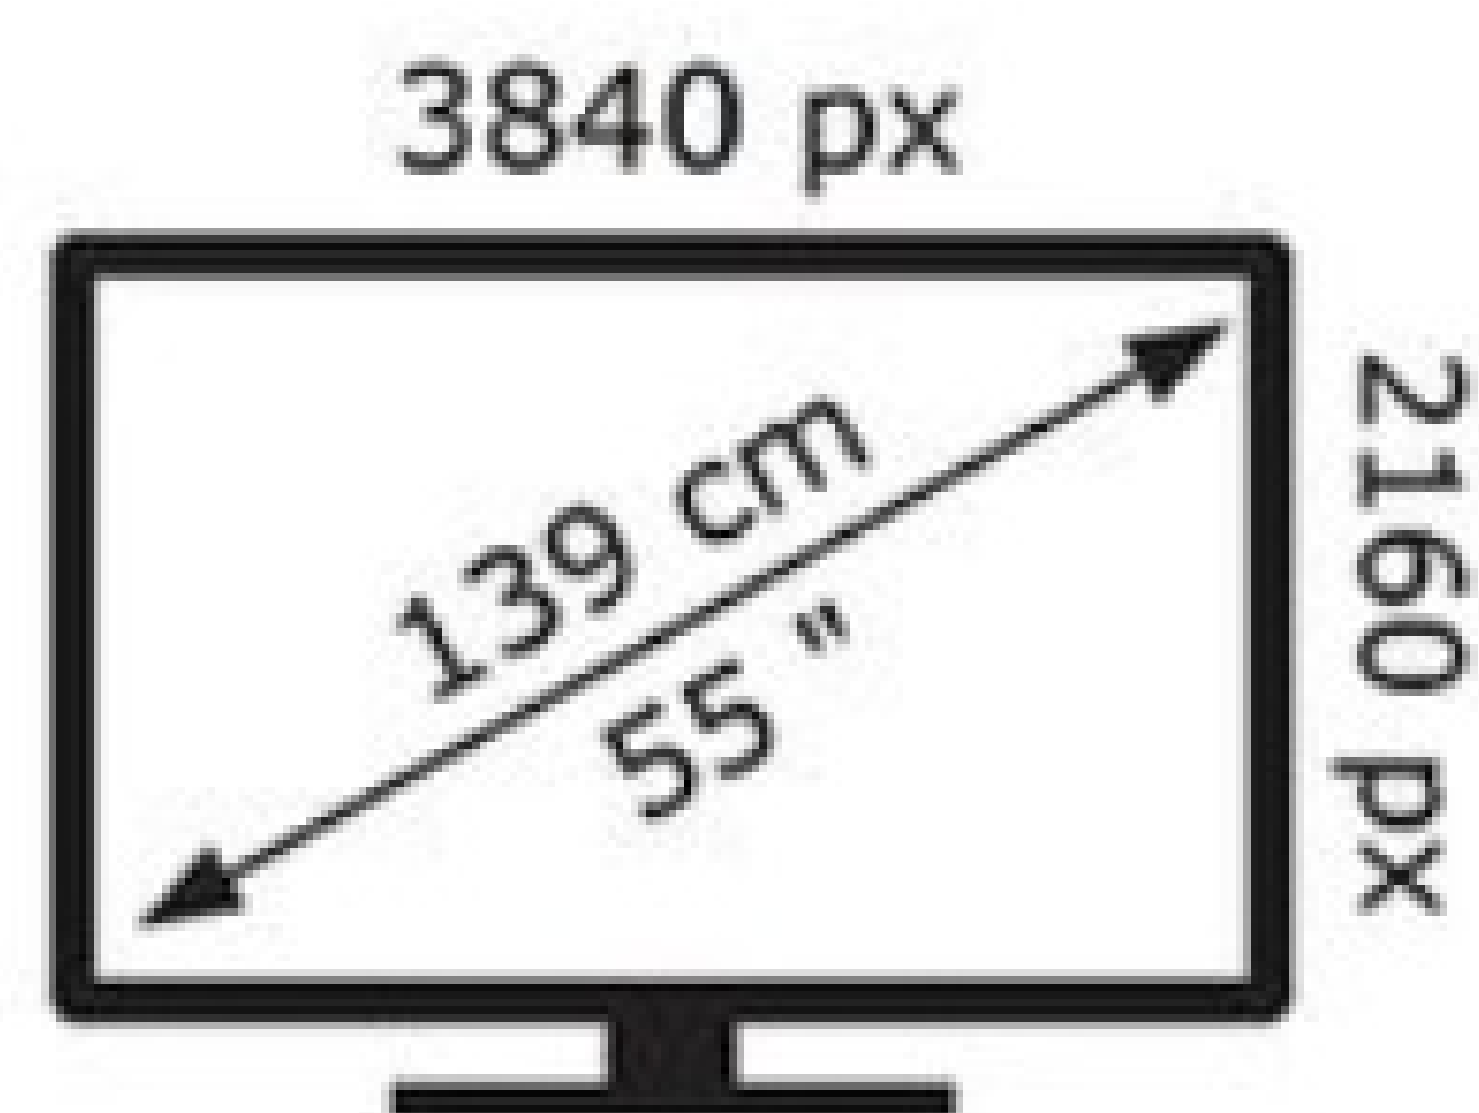

# ENERG

**HISENSE**

55E7QTUK PRO

**63** kWh/1000h

ABCDEF**G**

**110** kWh/1000h

2019/2013