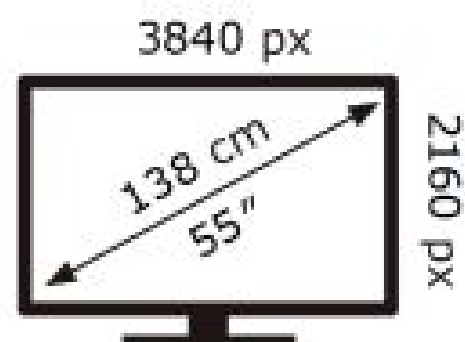

# ENERG

Samsung

QE55QN80HAU

**64** kWh/1000h

ABCDEF **G**

**204** kWh/1000h

2019/2013