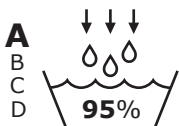

ENERG

Bosch

WRB247D0GR

79 kWh / 

9.0 kg

4:25