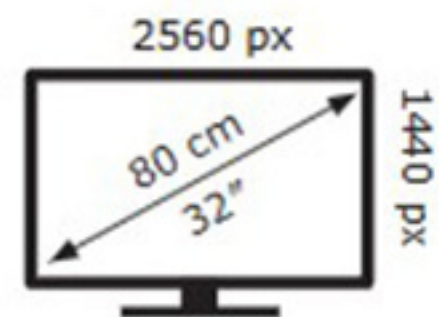

**ENERG** ⚡

Samsung

S32FG502EU

**26** kWh/1000h

ABCDEF**G**

**51** kWh/1000h

2019/2013