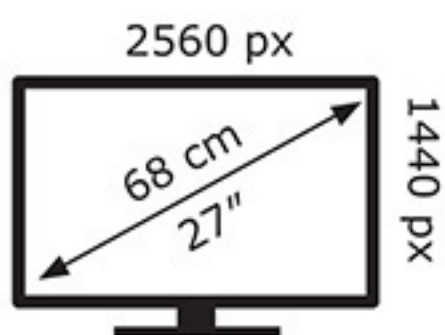

Samsung

S27FG530EU

**21** kWh/1000h

ABCDEF**G**

**30** kWh/1000h

2019/2013