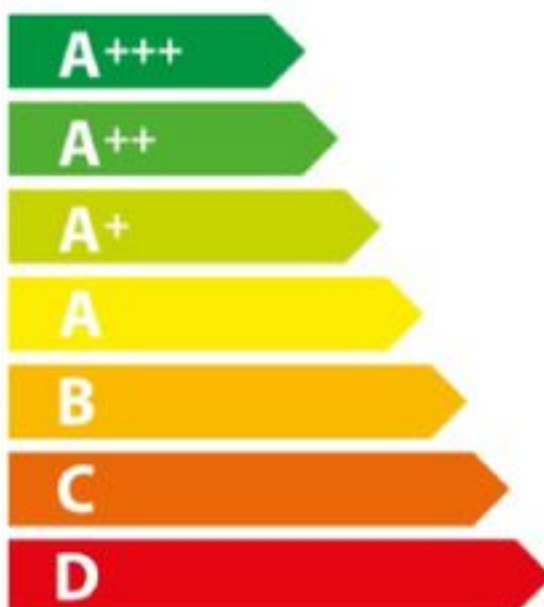

ENERG
енергия · ενέργεια

Y IJA
IE IA

BOSCH

DWB67DN30

A++

25
kWh/annum

ABCDEFG

ABCDEFG