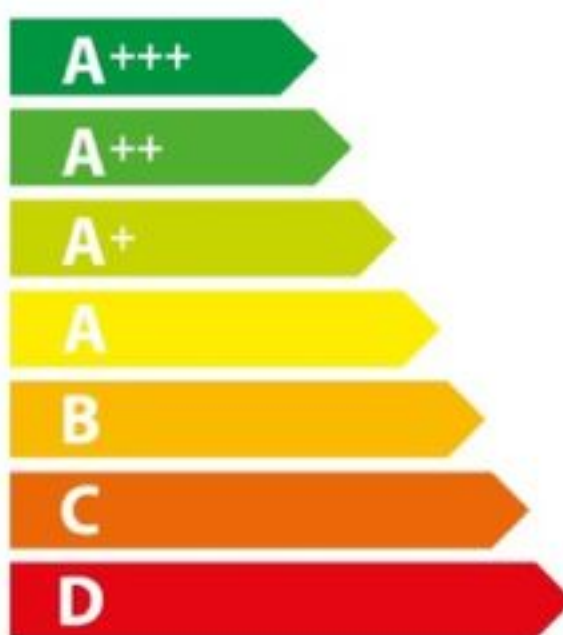

ENERG

енергия · ενέργεια

Y IJA

IE IA

BOSCH

DWB65CC60

B

72
kWh/annum