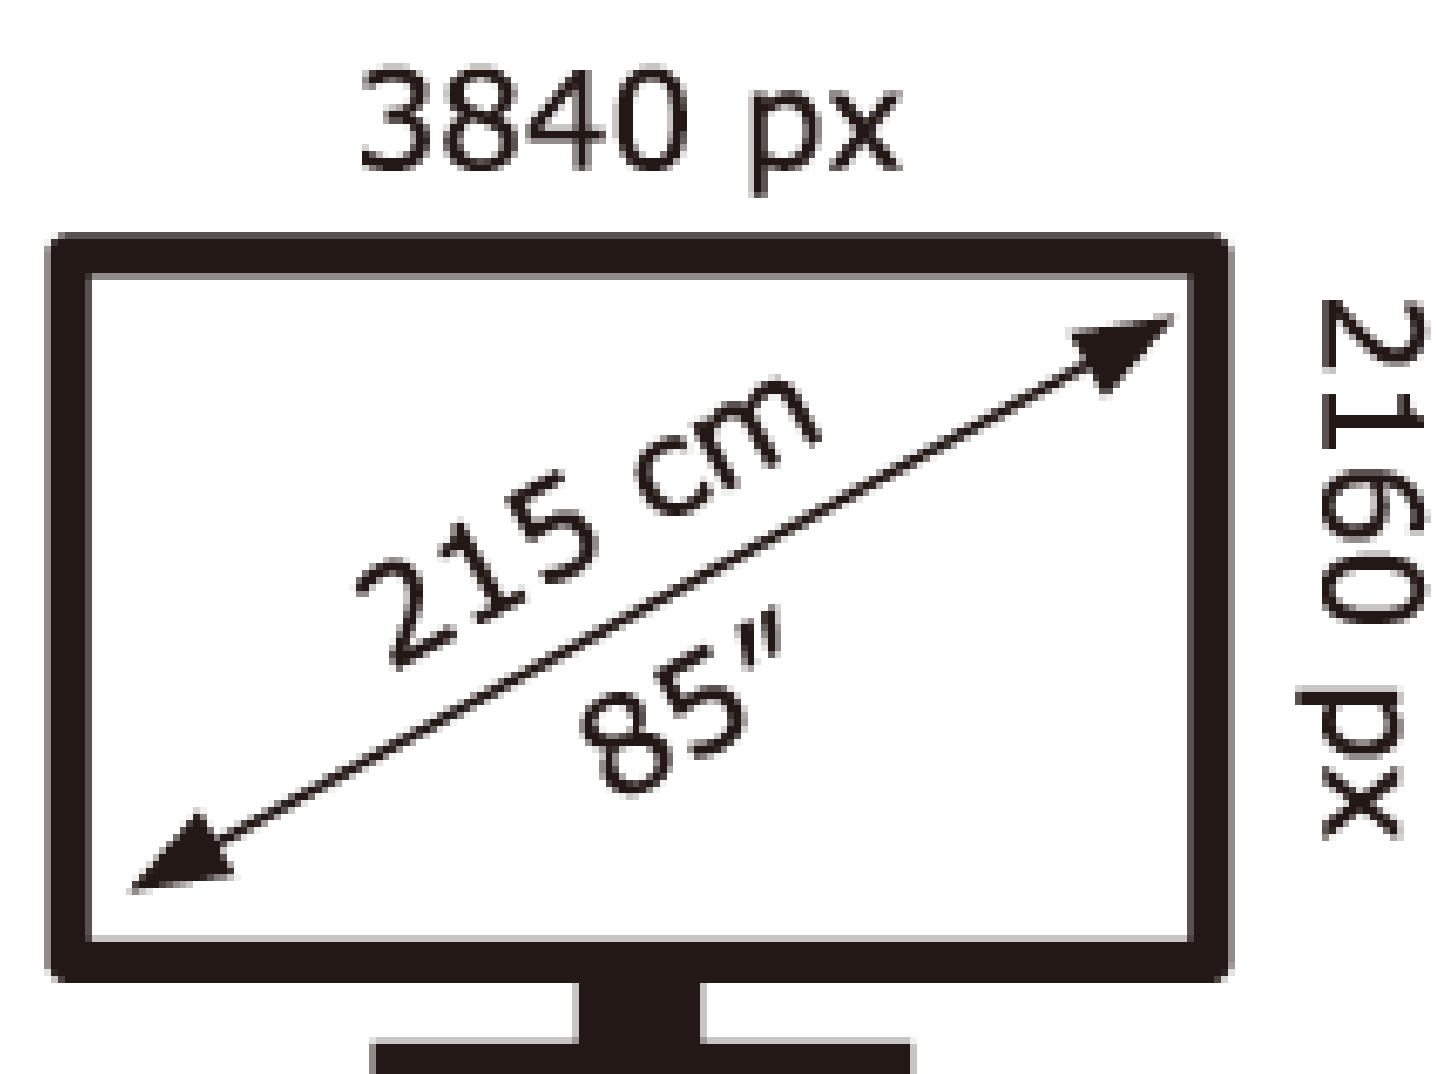

**ENERG** ⚡

**SONY**®

K-85XR5

**83** kWh/1000h

+

ABCD **E** FG

**121** kWh/1000h

2019/2013