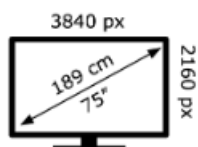

SONY®

K-75S3

106 kWh/1000h

ABCDEF **G**
HDR
148 kWh/1000h

2019/2013

ΛΕΓΤΙΟ ΠΡΟΪΟΝΤΟΣ