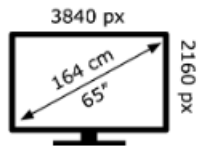

SONY®

K-65S3

**93** kWh/1000h

ABCDEF**G**  
**HDR**  
**142** kWh/1000h

2019/2013

ΔΕΛΤΙΟ ΠΡΟΪΟΝΤΟΣ