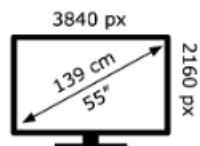

SONY®

K-55S3

77 kWh/1000h

ABCDEF**G**
HDR
107 kWh/1000h

2019/2013

ΔΕΛΤΙΟ ΠΡΟΪΟΝΤΟΣ